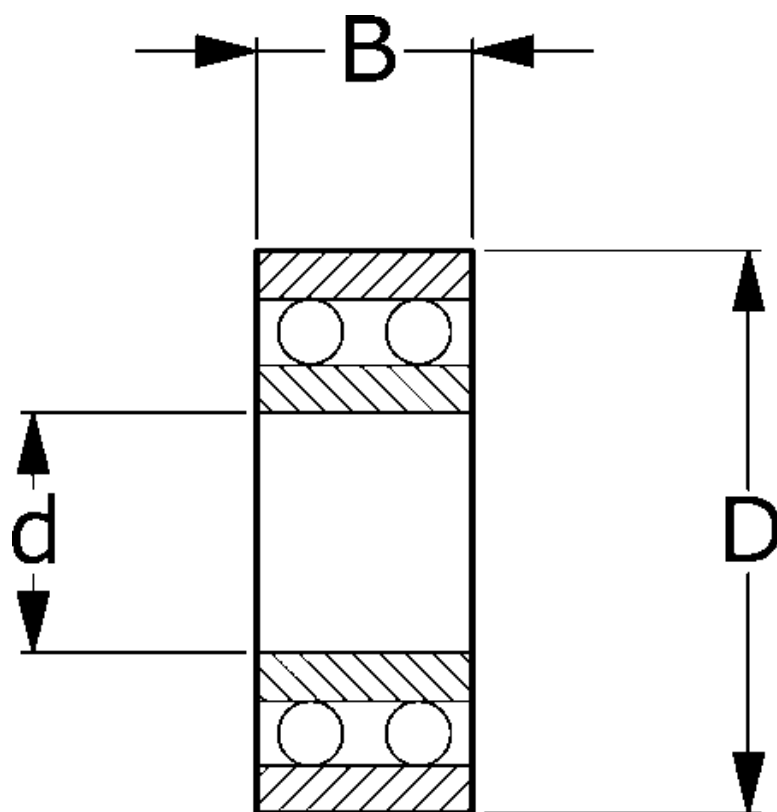

Varenummer: 571107503102

Beskrivelse: NSK Toradet selvoprettende kugleleje 2215J
Standard $d=75$ $D=130$ $B=31$

Mål

= Flere måldata: Hent PDF katalog under dokumenter

$B = 31$

$d = 75$

$D = 130$